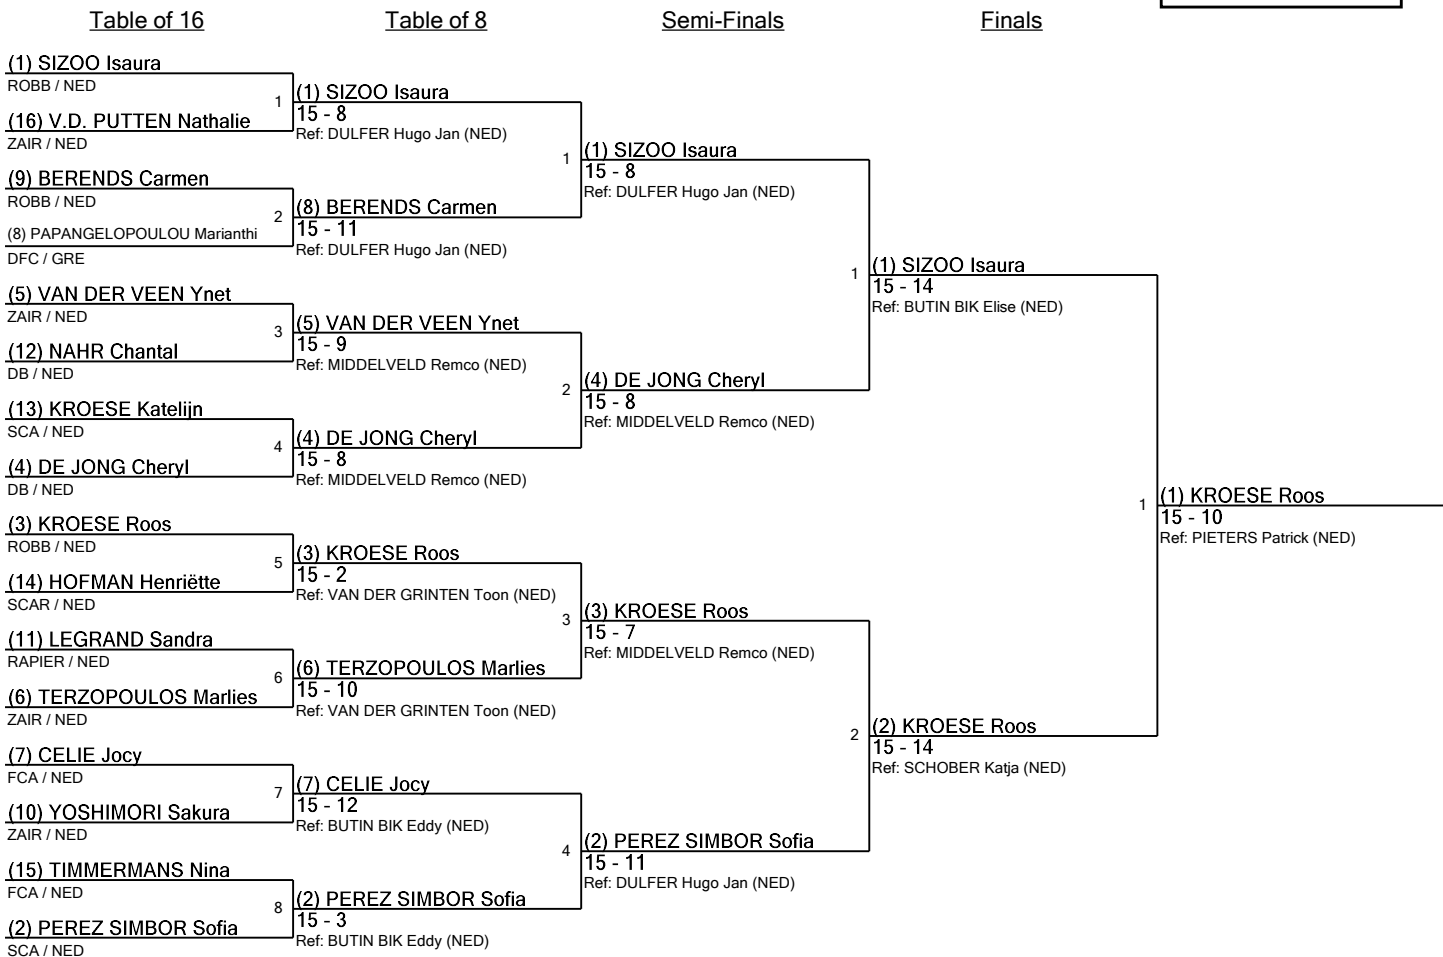

3	Strip 11	Referee(s):
		DINANDT Monique (DEVES / NED)

Name	Affiliation	#	1	2	3	4	5	6	7	V	V/M	TS	TR	Ind
V.D. PUTTEN Nathalie	ZAIR / NED	1		D3	V5	D1	D4	D0	V5	2	0,33	18	26	-8
BERENDS Carmen	ROBB / NED	2	V5		V5	D4	D4	D2	V5	3	0,50	25	21	4
CAGLAR Emma	FCA / NED	3	D2	D1		D0	D4	D0	D2	0	0,00	9	30	-21
TERZOPOULOS Marlies	ZAIR / NED	4	V5	V5	V5		V5	V5	D3	5	0,83	28	18	10
LEGRAND Sandra	RAPIER / NED	5	V5	V5	V5	D4		D4	D4	3	0,50	27	27	0
PEREZ SIMBOR Sofia	SCA / NED	6	V5	V5	V5	D4	V5		V5	5	0,83	29	14	15
NAHR Chantal	DB / NED	7	D4	D2	V5	V5	V5	D3		3	0,50	24	24	0

Dames degen

Seeding for Round #2 - DE

WE

Tournament: Koning Willem II toernooi
Date: zondag 20 september 2020 - 09:45
FIE Document: FE_FIE_0008

Seed	Name	Club	Country	V	V/M	TS	TR	Ind	Notes
1	SIZOO Isaura	ROBB	NED	5	0,83	29	12	+17	Advanced
2	PEREZ SIMBOR Sofia	SCA	NED	5	0,83	29	14	+15	Advanced
3	KROESE Roos	ROBB	NED	5	0,83	28	16	+12	Advanced
4	DE JONG Cheryl	DB	NED	5	0,83	29	18	+11	Advanced
5	VAN DER VEEN Ynet	ZAIR	NED	5	0,83	27	16	+11	Advanced
6	TERZOPOULOS Marlies	ZAIR	NED	5	0,83	28	18	+10	Advanced
7	CELIE Jocy	FCA	NED	4	0,67	25	16	+9	Advanced
8	PAPANGELOPOULOU Marianthi	DFC	GRE	4	0,67	23	18	+5	Advanced
9	BERENDS Carmen	ROBB	NED	3	0,50	25	21	+4	Advanced
10	YOSHIMORI Sakura	ZAIR	NED	3	0,50	25	24	+1	Advanced
11	LEGRAND Sandra	RAPIER	NED	3	0,50	27	27	0	Advanced
12	NAHR Chantal	DB	NED	3	0,50	24	24	0	Advanced
13	KROESE Katelijn	SCA	NED	3	0,50	20	24	-4	Advanced
14	HOFMAN Henriëtte	SCAR	NED	2	0,33	25	26	-1	Advanced
15	TIMMERMANS Nina	FCA	NED	2	0,33	23	25	-2	Advanced
16	V.D. PUTTEN Nathalie	ZAIR	NED	2	0,33	18	26	-8	Advanced
17	KOCKEN Ulrieke	SCAR	NED	2	0,33	16	25	-9	Eliminated
18	SNOEK-JAKIMOWICZ Kasia	RAPIER	NED	1	0,17	16	28	-12	Eliminated
19	DE WILDE Ruby	MVO	NED	1	0,17	12	29	-17	Eliminated
20T	DING Jazzie	CNFA / WSSV	NED	0	0,00	9	30	-21	Eliminated
20T	CAGLAR Emma	FCA	NED	0	0,00	9	30	-21	Eliminated