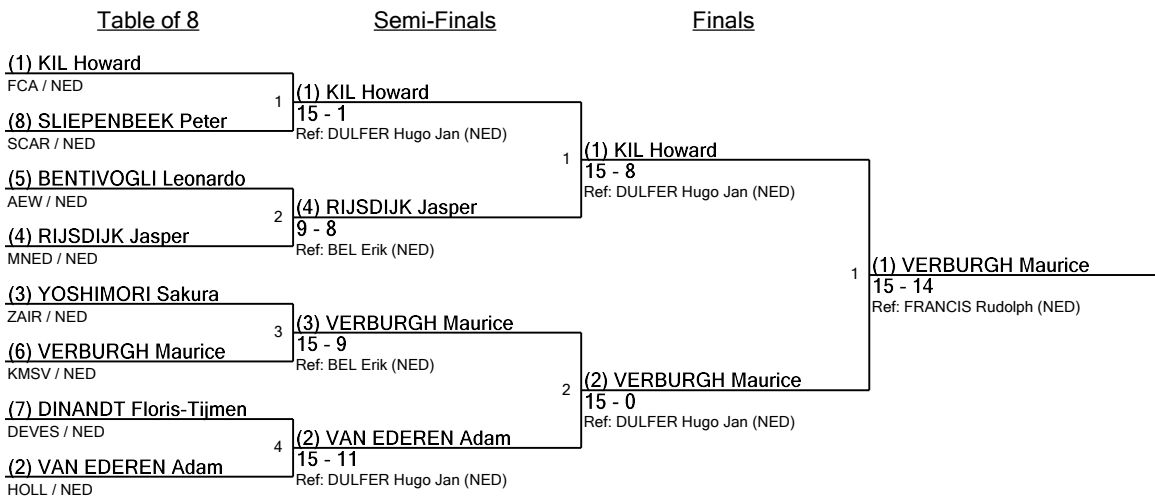

5	Strip 7	Referee(s): ZAIR Chakib (ZAIR / NED)
	14:00	

Name	Affiliation	#	1	2	3	4	5	V	V/M	TS	TR	Ind
PIETERS Kyano	DB / NED	1		D2	D1	V5	D1	1	0,25	9	18	-9
DINANDT Floris-Tijmen	DEVES / NED	2	V5		D2	V5	V5	3	0,75	17	11	6
KIL Howard	FCA / NED	3	V5	V5		V5	V5	4	1,00	20	5	15
THEUNISSEN Pieter	NSSVDQ / NED	4	D3	D1	D1		V5	1	0,25	10	18	-8
MORAN BORNEMANN Jorge	- / ESP	5	V5	D3	D1	D3		1	0,25	12	16	-4

B-poule Seeding for Round #2 - DE

Tournament: Koning Willem II
 Date: zondag 5 september 2021 - 13:38
 FIE Document: FE_FIE_0008

Seed	Name	Club	Country	V	V/M	TS	TR	Ind	Notes
1	KIL Howard	FCA	NED	4	1,00	20	5	+15	Advanced
2	VAN EDEREN Adam	HOLL	NED	4	1,00	20	6	+14	Advanced
3	YOSHIMORI Sakura	ZAIR	NED	5	1,00	25	12	+13	Advanced
4	RIJSDIJK Jasper	MNED	NED	4	1,00	20	10	+10	Advanced
5	BENTIVOGLI Leonardo	AEW	NED	4	0,80	21	18	+3	Advanced
6	VERBURGH Maurice	KMSV	NED	3	0,75	18	11	+7	Advanced
7	DINANDT Floris-Tijmen	DEVES	NED	3	0,75	17	11	+6	Advanced
8	DE HAAS Leo	ENCA	NED	3	0,75	19	14	+5	Advanced
9	SLIEPENBEEK Peter	SCAR	NED	3	0,75	19	17	+2	Advanced
10	SCOHY Thibaut	LMC	BEL	2	0,50	17	11	+6	Advanced
11	VERSTEIJNEN Annabelle	RAPIER	NED	2	0,50	14	14	0	Advanced
12	DON Laura	TEMP	NED	2	0,50	15	16	-1	Advanced
13	VAN DER ZEE Roland	RAPIER	NED	2	0,50	13	15	-2	Advanced
14	STRIJKERS Tim	DB	NED	2	0,40	22	19	+3	Advanced
15	DON Bram	TEMP	BEL	2	0,40	19	20	-1	Advanced
16	SHUQAIR Michel	SCAR	NED	2	0,40	20	22	-2	Advanced
17	VERSTEIJNEN Jan-Koen	RAPIER	NED	1	0,25	14	17	-3	Advanced
18	V.D. PUTTEN Nathalie	ZAIR	NED	1	0,25	13	16	-3	Advanced
19	MORAN BORNEMANN Jorge	-	ESP	1	0,25	12	16	-4	Advanced
20	BERNARD Emmy	LMC	BEL	1	0,25	13	19	-6	Advanced
21	DU CLOU Moise	AEW	NED	1	0,25	11	18	-7	Eliminated
22	THEUNISSEN Pieter	NSSVDQ	NED	1	0,25	10	18	-8	Eliminated
23	PIETERS Kyano	DB	NED	1	0,25	9	18	-9	Eliminated
24	VISSER Zeb	ERMELO	NED	1	0,25	9	19	-10	Eliminated
25	DE WILDE Ruby	MVO	NED	0	0,00	8	20	-12	Eliminated
26	VAN WIJK Marco	ENCA	NED	0	0,00	9	25	-16	Eliminated