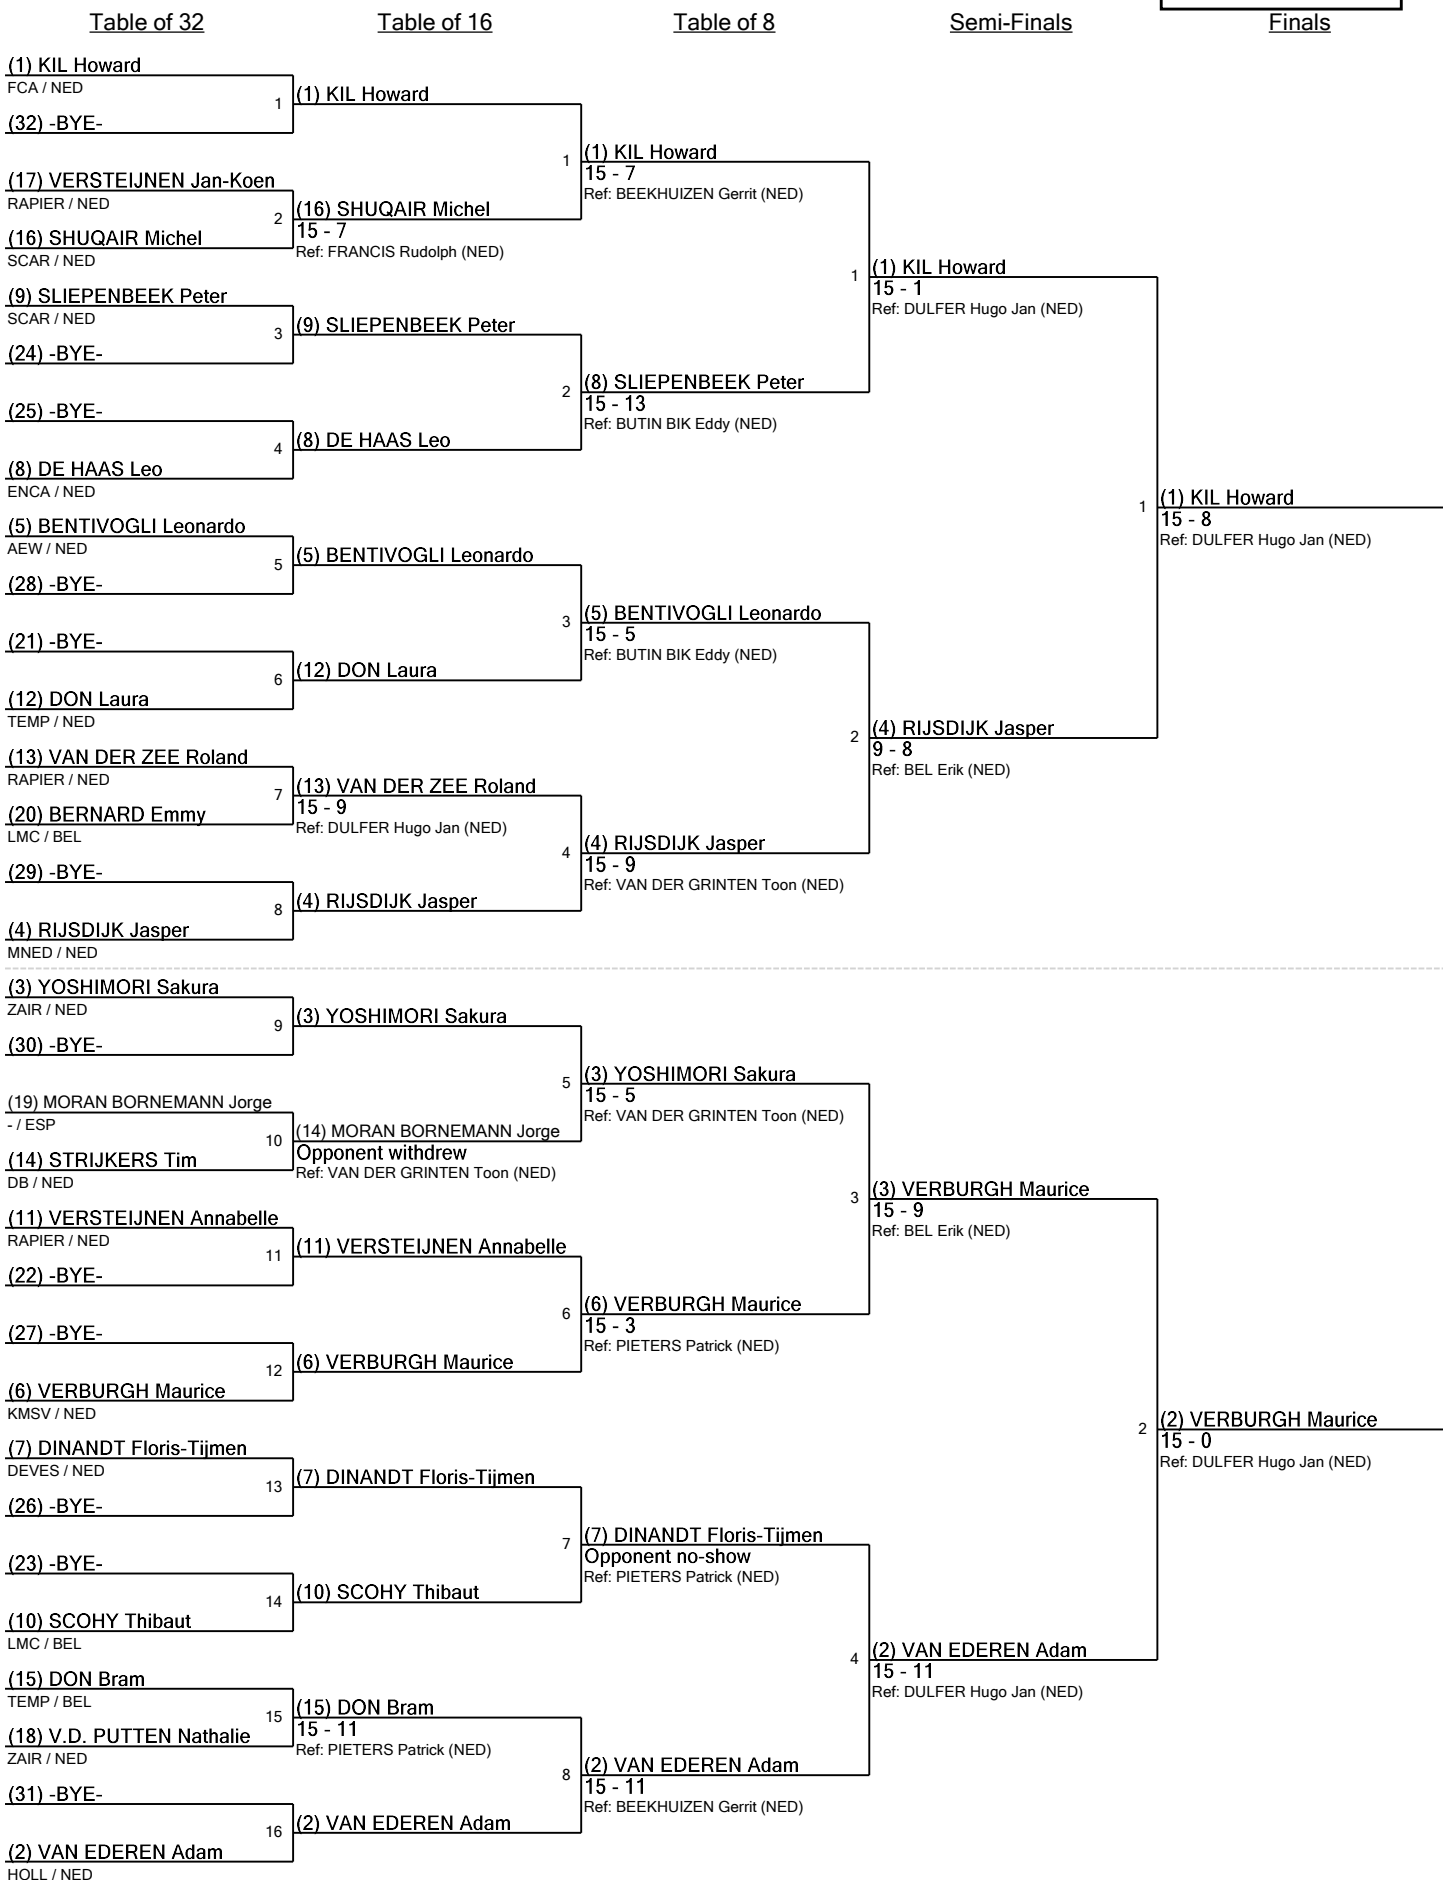

B-poule Seeding for Round #2 - DE

Tournament: Koning Willem II
 Date: zondag 5 september 2021 - 13:38
 FIE Document: FE_FIE_0008

Seed	Name	Club	Country	V	V/M	TS	TR	Ind	Notes
1	KIL Howard	FCA	NED	4	1,00	20	5	+15	Advanced
2	VAN EDEREN Adam	HOLL	NED	4	1,00	20	6	+14	Advanced
3	YOSHIMORI Sakura	ZAIR	NED	5	1,00	25	12	+13	Advanced
4	RIJSDIJK Jasper	MNED	NED	4	1,00	20	10	+10	Advanced
5	BENTIVOGLI Leonardo	AEW	NED	4	0,80	21	18	+3	Advanced
6	VERBURGH Maurice	KMSV	NED	3	0,75	18	11	+7	Advanced
7	DINANDT Floris-Tijmen	DEVES	NED	3	0,75	17	11	+6	Advanced
8	DE HAAS Leo	ENCA	NED	3	0,75	19	14	+5	Advanced
9	SLIEPENBEEK Peter	SCAR	NED	3	0,75	19	17	+2	Advanced
10	SCOHY Thibaut	LMC	BEL	2	0,50	17	11	+6	Advanced
11	VERSTEIJNEN Annabelle	RAPIER	NED	2	0,50	14	14	0	Advanced
12	DON Laura	TEMP	NED	2	0,50	15	16	-1	Advanced
13	VAN DER ZEE Roland	RAPIER	NED	2	0,50	13	15	-2	Advanced
14	STRIJKERS Tim	DB	NED	2	0,40	22	19	+3	Advanced
15	DON Bram	TEMP	BEL	2	0,40	19	20	-1	Advanced
16	SHUQAIR Michel	SCAR	NED	2	0,40	20	22	-2	Advanced
17	VERSTEIJNEN Jan-Koen	RAPIER	NED	1	0,25	14	17	-3	Advanced
18	V.D. PUTTEN Nathalie	ZAIR	NED	1	0,25	13	16	-3	Advanced
19	MORAN BORNEMANN Jorge	-	ESP	1	0,25	12	16	-4	Advanced
20	BERNARD Emmy	LMC	BEL	1	0,25	13	19	-6	Advanced
21	DU CLOU Moise	AEW	NED	1	0,25	11	18	-7	Eliminated
22	THEUNISSEN Pieter	NSSVDQ	NED	1	0,25	10	18	-8	Eliminated
23	PIETERS Kyano	DB	NED	1	0,25	9	18	-9	Eliminated
24	VISSER Zeb	ERMELO	NED	1	0,25	9	19	-10	Eliminated
25	DE WILDE Ruby	MVO	NED	0	0,00	8	20	-12	Eliminated
26	VAN WIJK Marco	ENCA	NED	0	0,00	9	25	-16	Eliminated