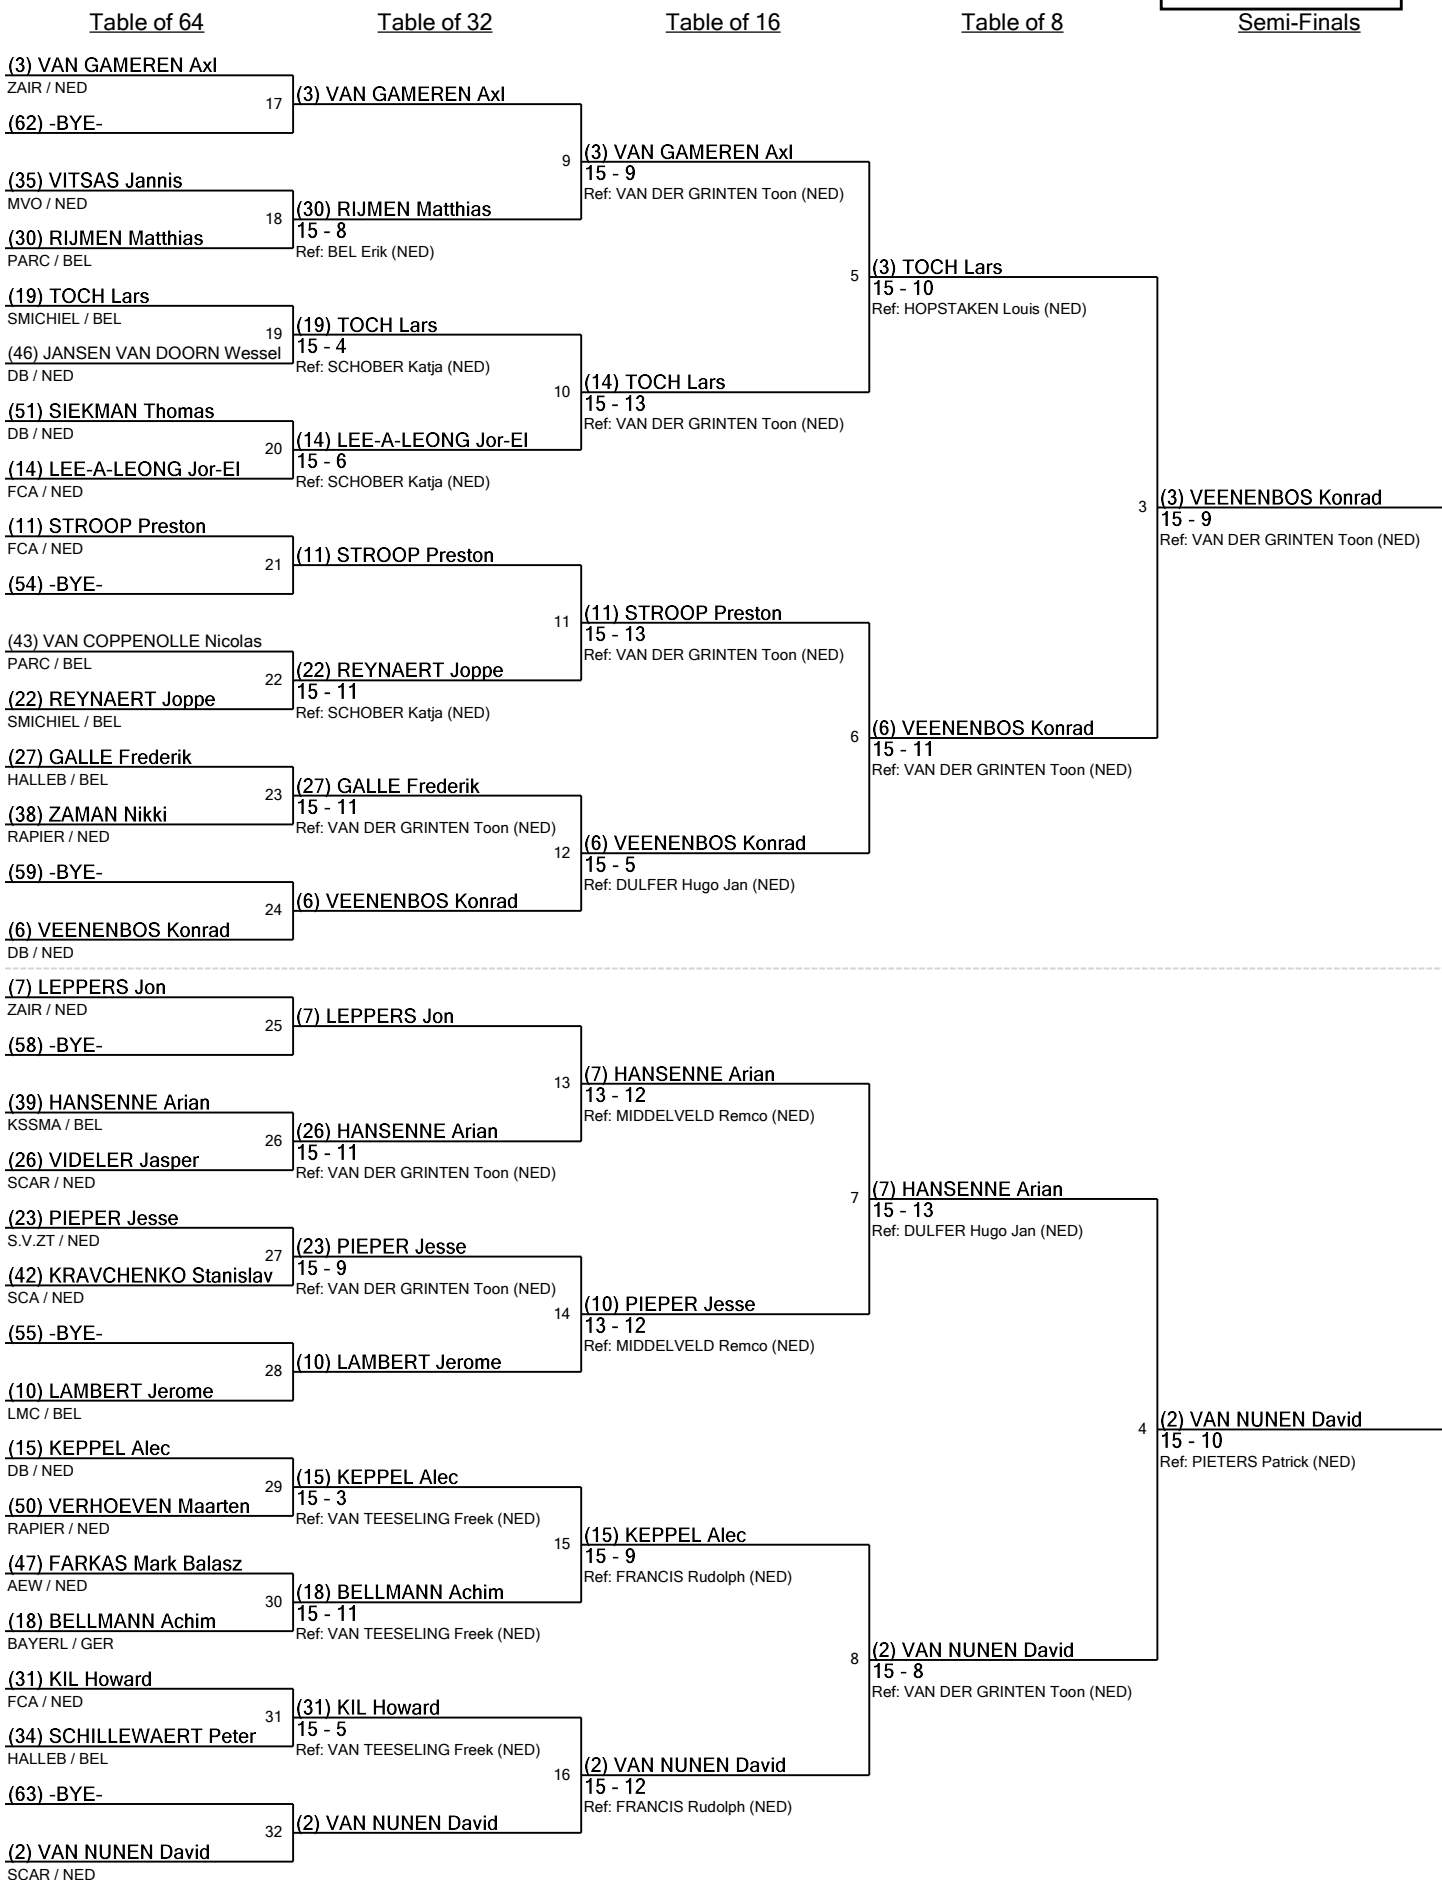

Seed	Name	Club	Country	V	V/M	TS	TR	Ind	Notes
69	VIJVERBERG Samuel	S.V.P	NED	0	0,00	12	30	-18	Eliminated
DNF	GROSSE Arthur	SCAR	NED						Withdrew

Table of 8	Semi-Finals	Finals
<p>(1) DE BOCK Cyrille KSSMA / BEL</p> <p>(8) BENTIVOGLI Leonardo S.V.ZT / NED</p> <p>(5) LOEMAN Leandro SMICHIEL / BEL</p> <p>(4) VANDENHOUTE Lars SMICHIEL / BEL</p> <p>(3) TOCH Lars SMICHIEL / BEL</p> <p>(6) VEENENBOS Konrad DB / NED</p> <p>(7) HANSENNE Arian KSSMA / BEL</p> <p>(2) VAN NUNEN David SCAR / NED</p>	<p>(1) DE BOCK Cyrille 15 - 7 Ref: PIETERS Patrick (NED)</p> <p>(4) VANDENHOUTE Lars 15 - 14 Ref: VAN DER GRINTEN Toon (NED)</p> <p>(3) VEENENBOS Konrad 15 - 9 Ref: VAN DER GRINTEN Toon (NED)</p> <p>(2) VAN NUNEN David 15 - 10 Ref: PIETERS Patrick (NED)</p>	<p>(1) DE BOCK Cyrille 15 - 10 Ref: SCHOBER Katja (NED)</p> <p>(1) VEENENBOS Konrad 15 - 10 Ref: DULFER Hugo Jan (NED)</p> <p>(2) VEENENBOS Konrad 15 - 10 Ref: SCHOBER Katja (NED)</p>