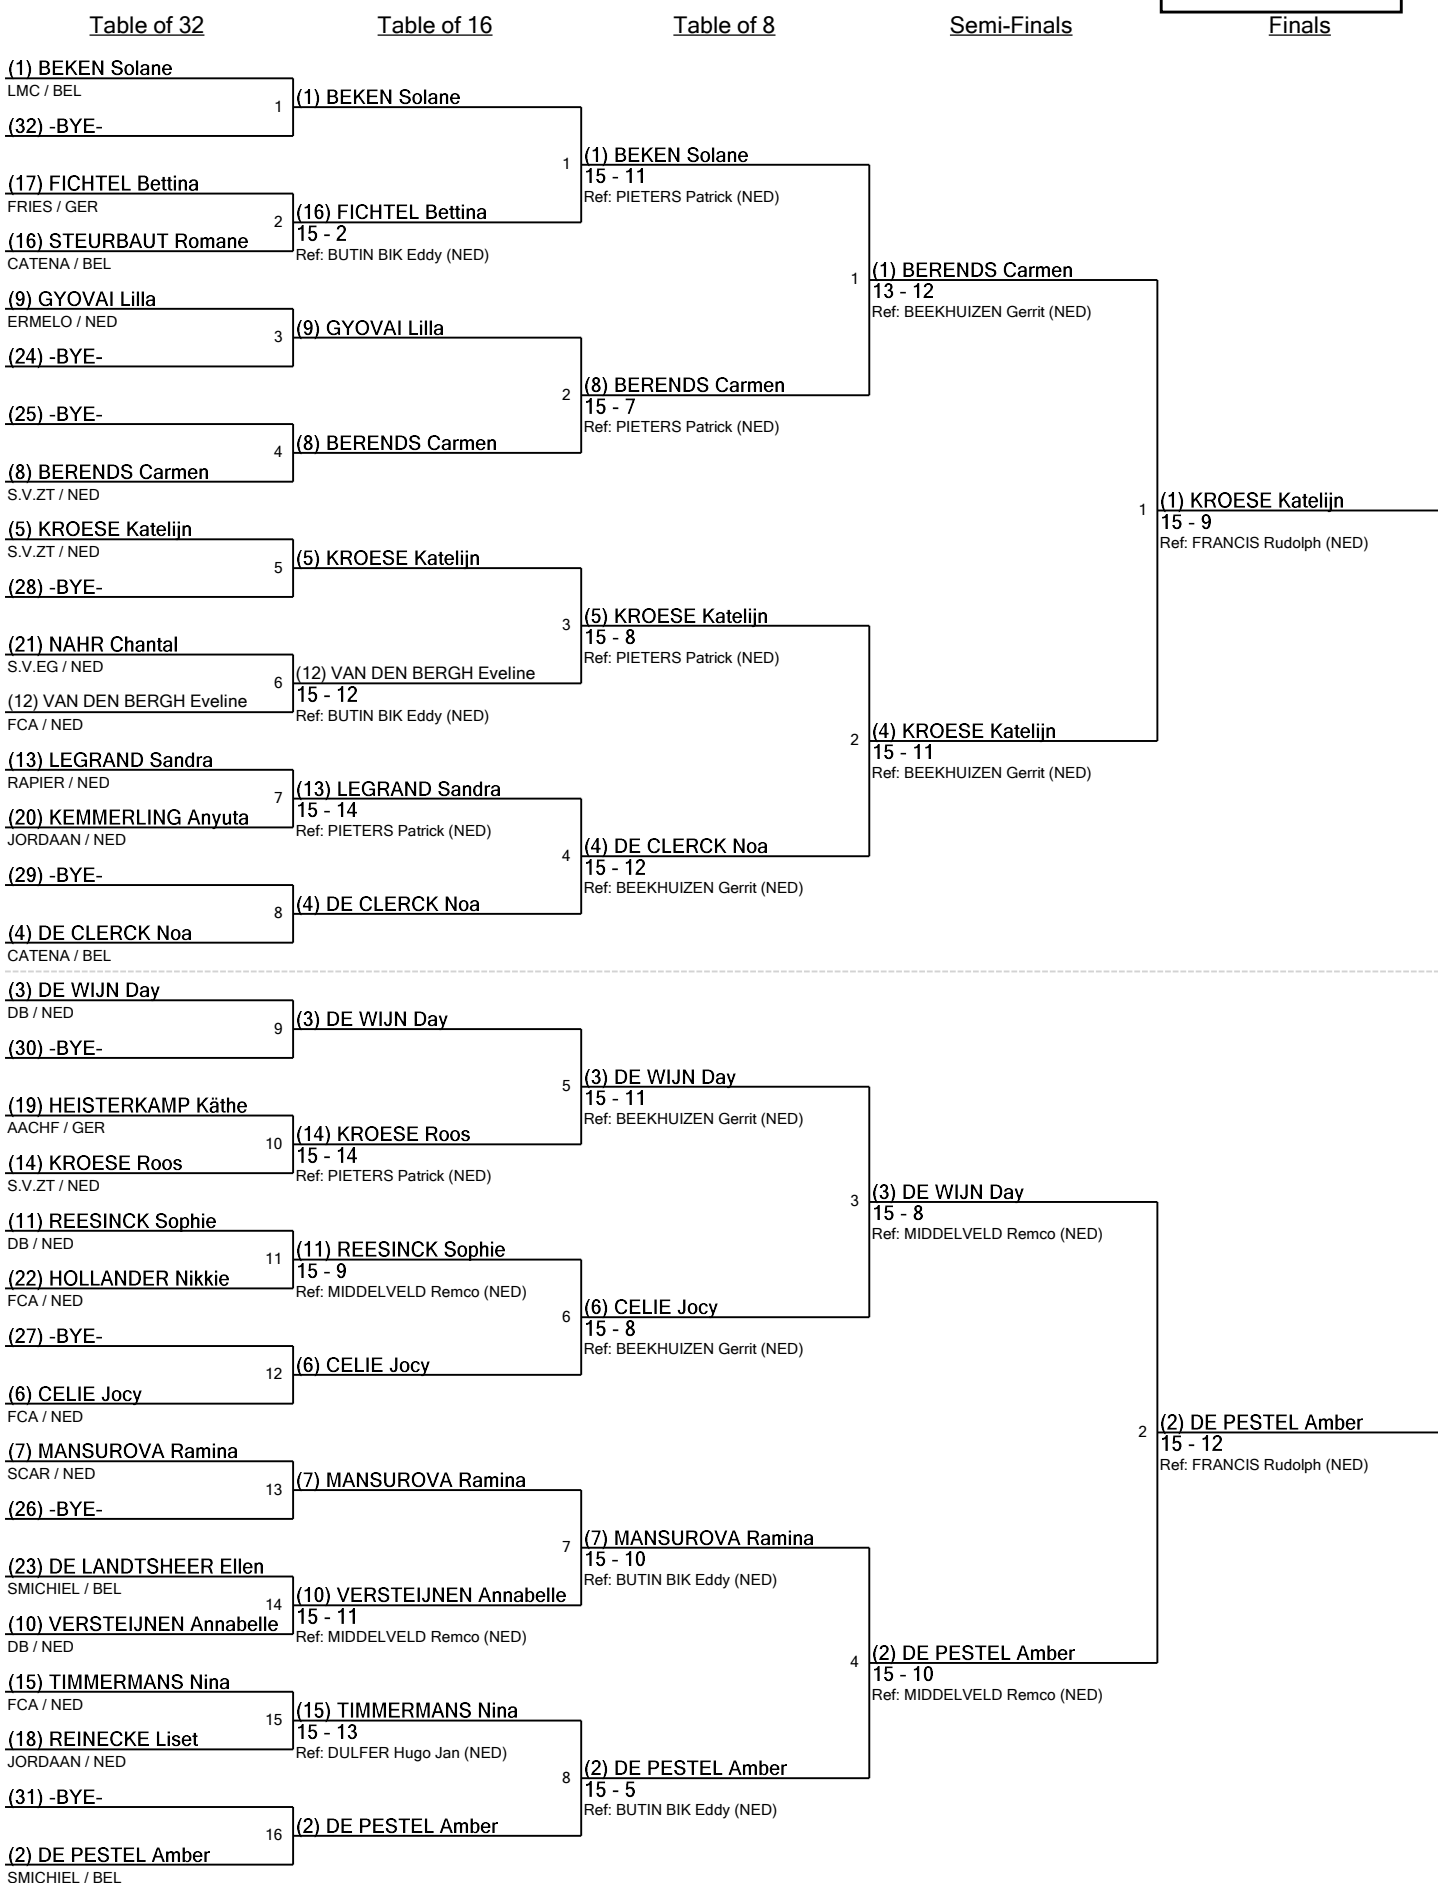

Degen Dames

Seeding for Round #2 - DE

Tournament: Koning Willem II
 Date: zondag 18 september 2022 - 10:45
 FIE Document: FE_FIE_0008

Seed	Name	Club	Country	V	V/M	TS	TR	Ind	Notes
1	BEKEN Solane	LMC	BEL	5	1,00	25	10	+15	Advanced
2	DE PESTEL Amber	SMICHIEL	BEL	5	1,00	25	13	+12	Advanced
3	DE WIJN Day	DB	NED	4	0,80	24	12	+12	Advanced
4	DE CLERCK Noa	CATENA	BEL	4	0,80	24	13	+11	Advanced
5	KROESE Katelijn	S.V.ZT	NED	4	0,80	24	14	+10	Advanced
6	CELIE Jocy	FCA	NED	4	0,80	23	14	+9	Advanced
7	MANSUROVA Ramina	SCAR	NED	4	0,80	23	16	+7	Advanced
8	BERENDS Carmen	S.V.ZT	NED	4	0,80	22	15	+7	Advanced
9	GYOVAI Lilla	ERMELO	NED	4	0,80	23	17	+6	Advanced
10	VERSTEIJNEN Annabelle	DB	NED	4	0,80	21	16	+5	Advanced
11	REESINCK Sophie	DB	NED	3	0,60	22	18	+4	Advanced
12	VAN DEN BERGH Eveline	FCA	NED	3	0,60	18	16	+2	Advanced
13	LEGRAND Sandra	RAPIER	NED	3	0,60	21	20	+1	Advanced
14	KROESE Roos	S.V.ZT	NED	3	0,60	19	19	0	Advanced
15	TIMMERMANS Nina	FCA	NED	3	0,60	17	18	-1	Advanced
16	STEURBAUT Romane	CATENA	BEL	3	0,60	18	20	-2	Advanced
17	FICHEL Bettina	FRIES	GER	2	0,40	19	16	+3	Advanced
18	REINECKE Liset	JORDAAN	NED	2	0,40	21	21	0	Advanced
19	HEISTERKAMP Käthe	AACHF	GER	2	0,40	20	20	0	Advanced
20	KEMMERLING Anyuta	JORDAAN	NED	2	0,40	19	23	-4	Advanced
21	NAHR Chantal	S.V.EG	NED	2	0,40	15	21	-6	Advanced
22	HOLLANDER Nikkie	FCA	NED	1	0,20	19	23	-4	Advanced
23	DE LANDTSHEER Ellen	SMICHIEL	BEL	1	0,20	18	23	-5	Advanced
24	VAN DER VEEN Ynet	ZAIR	NED	1	0,20	16	22	-6	Eliminated
25	DE WILDE Ruby Elizabeth	S.V.ZT	NED	1	0,20	14	23	-9	Eliminated
26	HOFMAN Henriëtte	SCAR	NED	1	0,20	12	24	-12	Eliminated
27	HEIJL Eily	RAPIER	NED	0	0,00	14	25	-11	Eliminated
28	YOSHIMORI Sakura	ZAIR	NED	0	0,00	13	25	-12	Eliminated
29	PIEPER Vlinder	S.V.ZT	NED	0	0,00	12	25	-13	Eliminated
30	BRUIL Iris	RAPIER	NED	0	0,00	6	25	-19	Eliminated