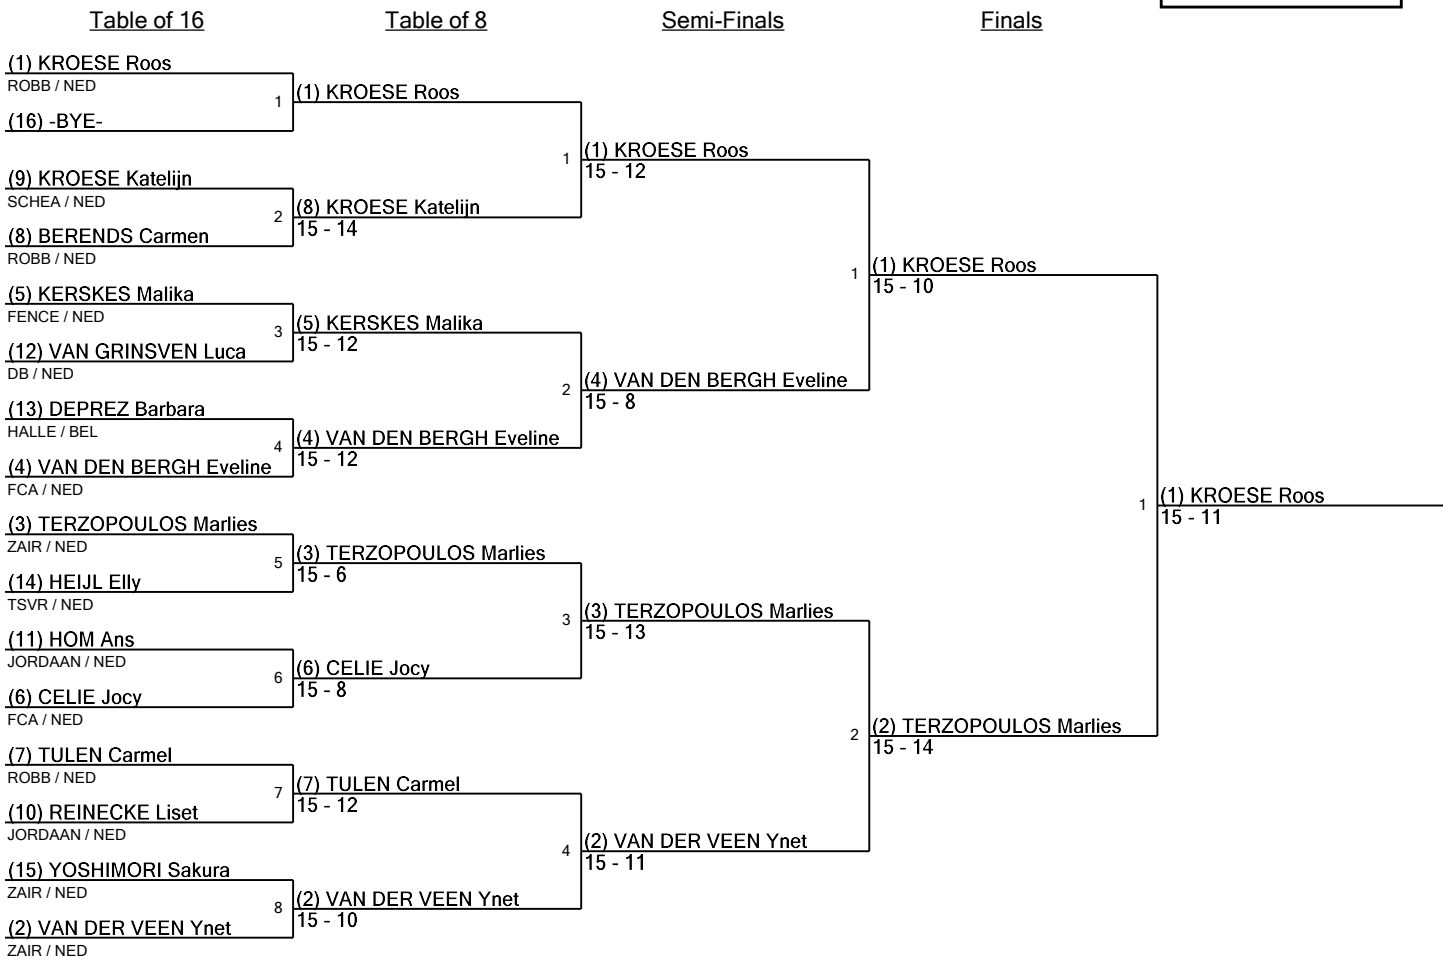

KW II 2019 Dames

Seeding for Round #2 - DE

Tournament: Koning Willem II toernooi
 Date: zondag 22 september 2019 - 12:00
 FIE Document: FE_FIE_0008

Seed	Name	Club	Country	V	V/M	TS	TR	Ind	Notes
1	KROESE Roos	ROBB	NED	4	1,00	20	7	+13	Advanced
2	VAN DER VEEN Ynet	ZAIR	NED	4	1,00	20	11	+9	Advanced
3	TERZOPOULOS Marlies	ZAIR	NED	4	1,00	19	10	+9	Advanced
4	VAN DEN BERGH Eveline	FCA	NED	3	0,75	17	8	+9	Advanced
5	KERSKES Malika	FENCE	NED	3	0,75	15	7	+8	Advanced
6	CELIE Jocy	FCA	NED	3	0,75	17	10	+7	Advanced
7	TULEN Carmel	ROBB	NED	3	0,75	17	11	+6	Advanced
8	BERENDS Carmen	ROBB	NED	2	0,50	18	14	+4	Advanced
9	KROESE Katelijjn	SCHEA	NED	2	0,50	18	17	+1	Advanced
10	REINECKE Liset	JORDAAN	NED	2	0,50	15	14	+1	Advanced
11	HOM Ans	JORDAAN	NED	2	0,50	14	17	-3	Advanced
12	VAN GRINSVEN Luca	DB	NED	2	0,50	12	16	-4	Advanced
13	DEPREZ Barbara	HALLE	BEL	2	0,50	12	18	-6	Advanced
14	HEIJL Ely	TSVR	NED	1	0,25	10	12	-2	Advanced
15	YOSHIMORI Sakura	ZAIR	NED	1	0,25	14	17	-3	Advanced
16	VAN DER PUTTEN Nathalie	ZAIR	NED	1	0,25	13	16	-3	Eliminated
17	ENGELS Daniëlle	S.V.DA	NED	1	0,25	9	16	-7	Eliminated
18	NAHR Chantal	DB	NED	0	0,00	11	19	-8	Eliminated
19	SNOEK-JAKIMOWICZ Kasia	TSVR	NED	0	0,00	5	20	-15	Eliminated
20	DING Jessie	WSSV	CHN	0	0,00	4	20	-16	Eliminated