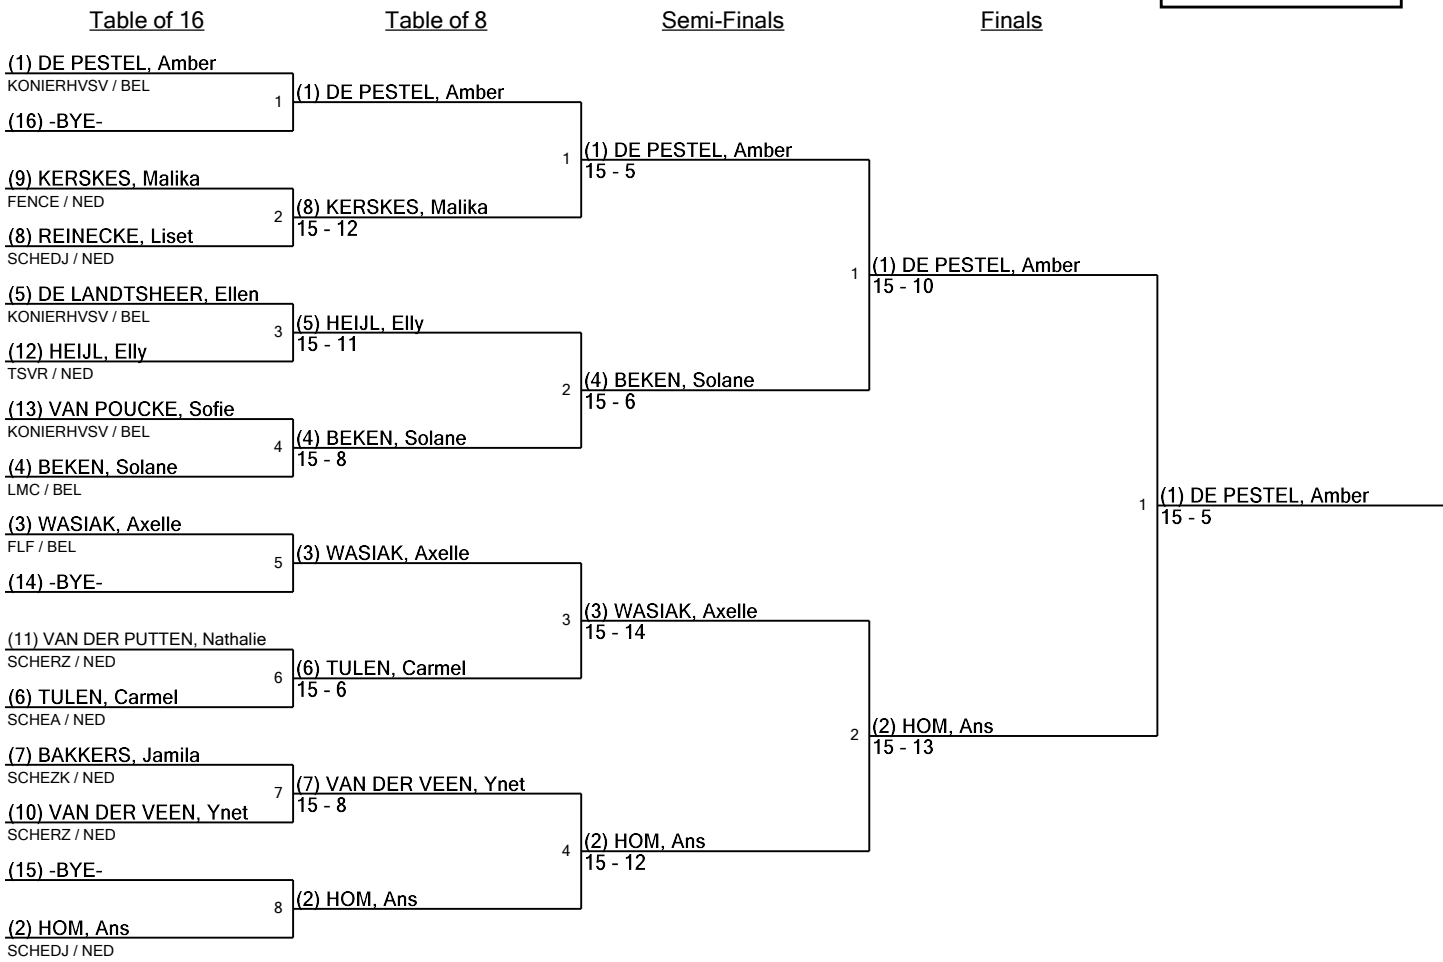

www.FencingTime.com

Senior Women's Epee Final Ranking

WE

Tournament: Koning Willem II
Date: zondag 16 september 2018 - 10:45
FIE Document: FE_FIE_0012

Place	Name	Country	Birthdate
1	DE PESTEL, Amber	BEL	10-8-1988
2	HOM, Ans	NED	16-10-1964
3T	WASIAK, Axelle	BEL	29-5-2001
3T	BEKEN, Solane	BEL	2-4-2001
5	TULEN, Carmel	NED	26-7-1994
6	KERSKES, Malika	NED	23-9-2002
7	VAN DER VEEN, Ynet	NED	23-7-1967
8	HEIJL, Elly	NED	12-1-1983
9	DE LANDTSHEER, Ellen	BEL	
10	BAKKERS, Jamila	NED	25-11-1986
11	REINECKE, Liset	NED	27-8-1962
12	VAN DER PUTTEN, Nathalie	NED	20-5-1971
13	VAN POUCKE, Sofie	BEL	
14	YOSHIMORI, Sakura	NED	19-11-1999
15	JANS, Linda	NED	8-5-2001
16	KEMMERLING, Anyuta	NED	9-11-1973
17	VAN ARNHEM, Esther	NED	
18	SNOEK-JAKIMOWICZ, Kasia	NED	4-10-1961