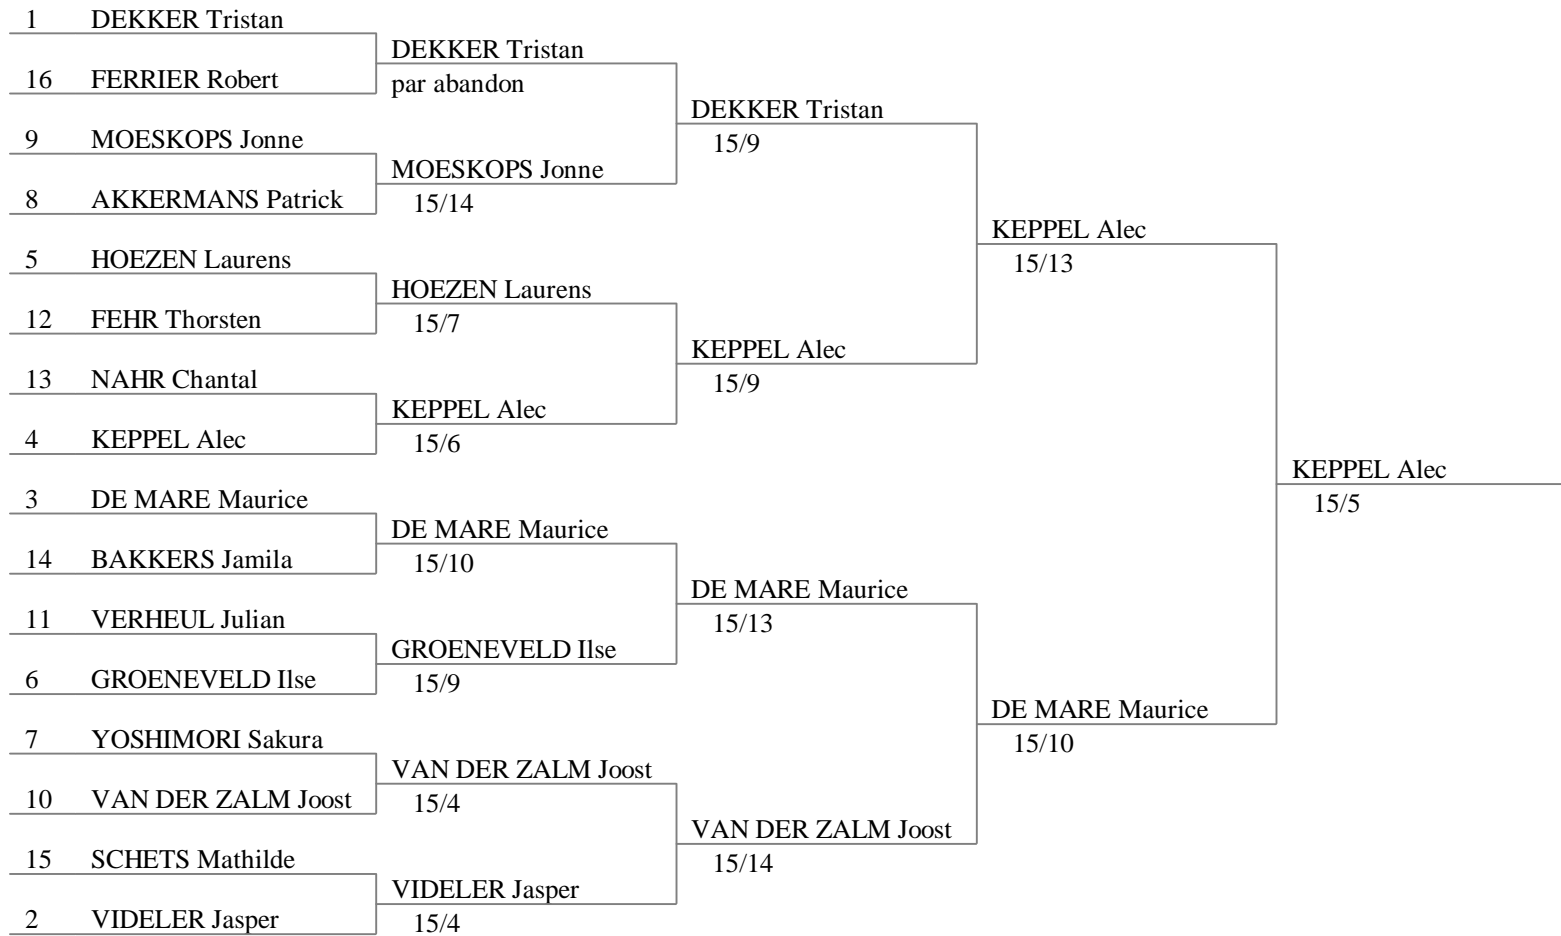

Degen B-Poule

Tillburg

17-9-2017

Tableau de 16

Tableau de 8

Demi-finales

Finale

Degen B-Poule

Tillburg

17-9-2017

Classement des poules, tour No 1 (ordre des rangs - 16 tireurs)

rg	nom prénom	nation	club	V/M	ind.	TD	groupe
1	DEKKER Tristan	NED	FENCING ERMELO	1.000	9	15	qualifié
1	VIDELER Jasper	NED	BEAU GESTE	1.000	9	15	qualifié
3	DE MARE Maurice	NED	HOLLANDSCHERMEN	0.667	7	14	qualifié
4	KEPPEL Alec	NED	SC DEN BOSCH	0.667	6	14	qualifié
5	HOEZEN Laurens	NED	SCHERMEN R'DAM ZAÏR	0.667	5	13	qualifié
6	GROENEVELD Ilse	NED	LA PRIME	0.667	4	13	qualifiée
7	YOSHIMORI Sakura	NED	SCHERMEN R'DAM ZAÏR	0.667	4	12	qualifiée
8	AKKERMANS Patrick	NED	RAPIER	0.667	4	11	qualifié
9	MOESKOPS Jonne	NED	SC DEN BOSCH	0.667	1	13	qualifié
10	VAN DER ZALM Joost	NED	DELFT FENCING CLUB	0.667	-1	12	qualifié
11	VERHEUL Julian	NED	SC DEN BOSCH	0.333	-1	9	qualifié
12	FEHR Thorsten	NED	ESTEC	0.333	-3	10	qualifié
13	NAHR Chantal	NED	SC DEN BOSCH	0.000	-7	8	qualifiée
14	BAKKERS Jamila	NED	ZAAL KARDOLUS	0.000	-9	6	qualifiée
15	SCHETS Mathilde	NED	RAPIER	0.000	-13	2	qualifiée
16	FERRIER Robert	NED	DE DRIE MUSKETIERS	0.000	-15	0	qualifié

Degen B-Poule

Tillburg

17-9-2017

Poules, tour No 1

Poule No 1

				V/M	ind.	TD	rg		
MOESKOPS Jonne	SC DEN BOSCH	<input type="checkbox"/>	3	V	V	0.667	1	13	2
DEKKER Tristan	FENCING ERMELO	V	<input type="checkbox"/>	V	V	1.000	9	15	1
FEHR Thorsten	ESTEC	4	1	<input type="checkbox"/>	V	0.333	-3	10	3
NAHR Chantal	SC DEN BOSCH	3	2	3	<input type="checkbox"/>	0.000	-7	8	4