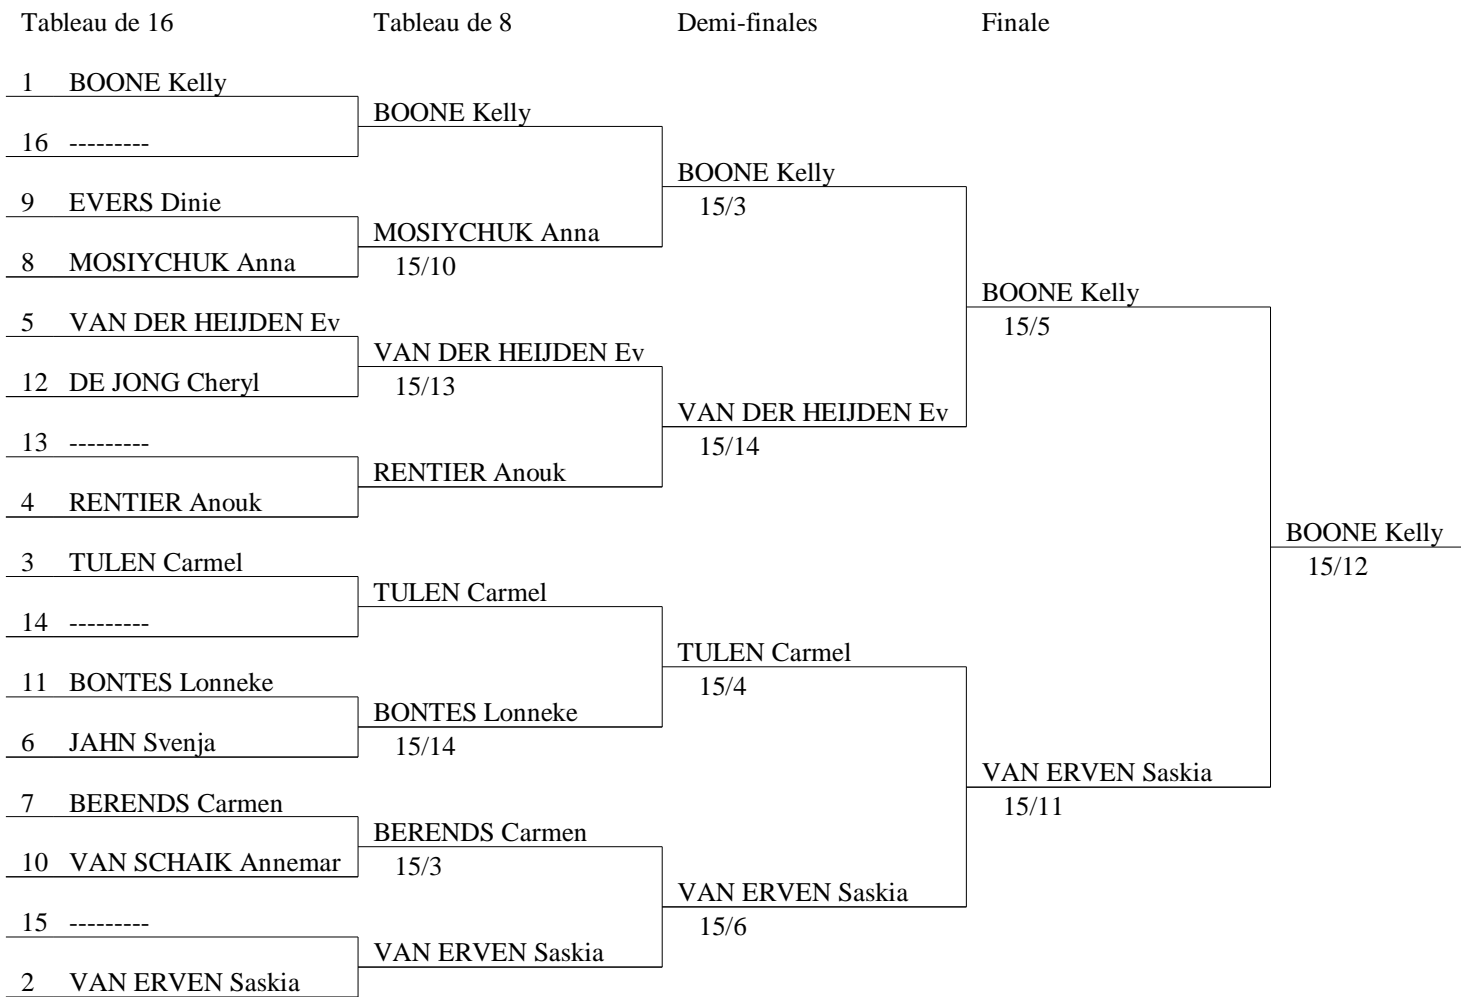

Degen Dames

KNAS-Cup 2011/2012

Tilburg / 18-9-2011

Classement des tableaux (ordre des rangs - 12)

rg	nom prénom	nation	club
1	BOONE Kelly	NED	ZAAL KARDOLUS
2	VAN ERVEN Saskia	NED	SC AMSTERDAM
3	TULEN Carmel	NED	SC DEN BOSCH
3	VAN DER HEIJDEN Eva	NED	FENCING CLUB ALMERE
5	RENTIER Anouk	NED	HOLLANDSCHERMEN
6	BERENDS Carmen	NED	A.E.W.
7	MOSIYCHUK Anna	NED	PALLÓS
8	BONTES Lonneke	NED	SC DEN BOSCH
9	JAHN Svenja	NED	SC DEN BOSCH
10	EVERS Dinie	NED	SCARAMOUCHE
11	VAN SCHAIK Annemarie	NED	DON QUICHOTE
12	DE JONG Cheryl	NED	SCARAMOUCHE

24e Koning Willem II toernooi

Degen Dames

KNAS-Cup 2011/2012

Tilburg / 18-9-2011

Degen Dames

KNAS-Cup 2011/2012

Tilburg / 18-9-2011

Classement, tour No 2 (ordre des rangs - 17)