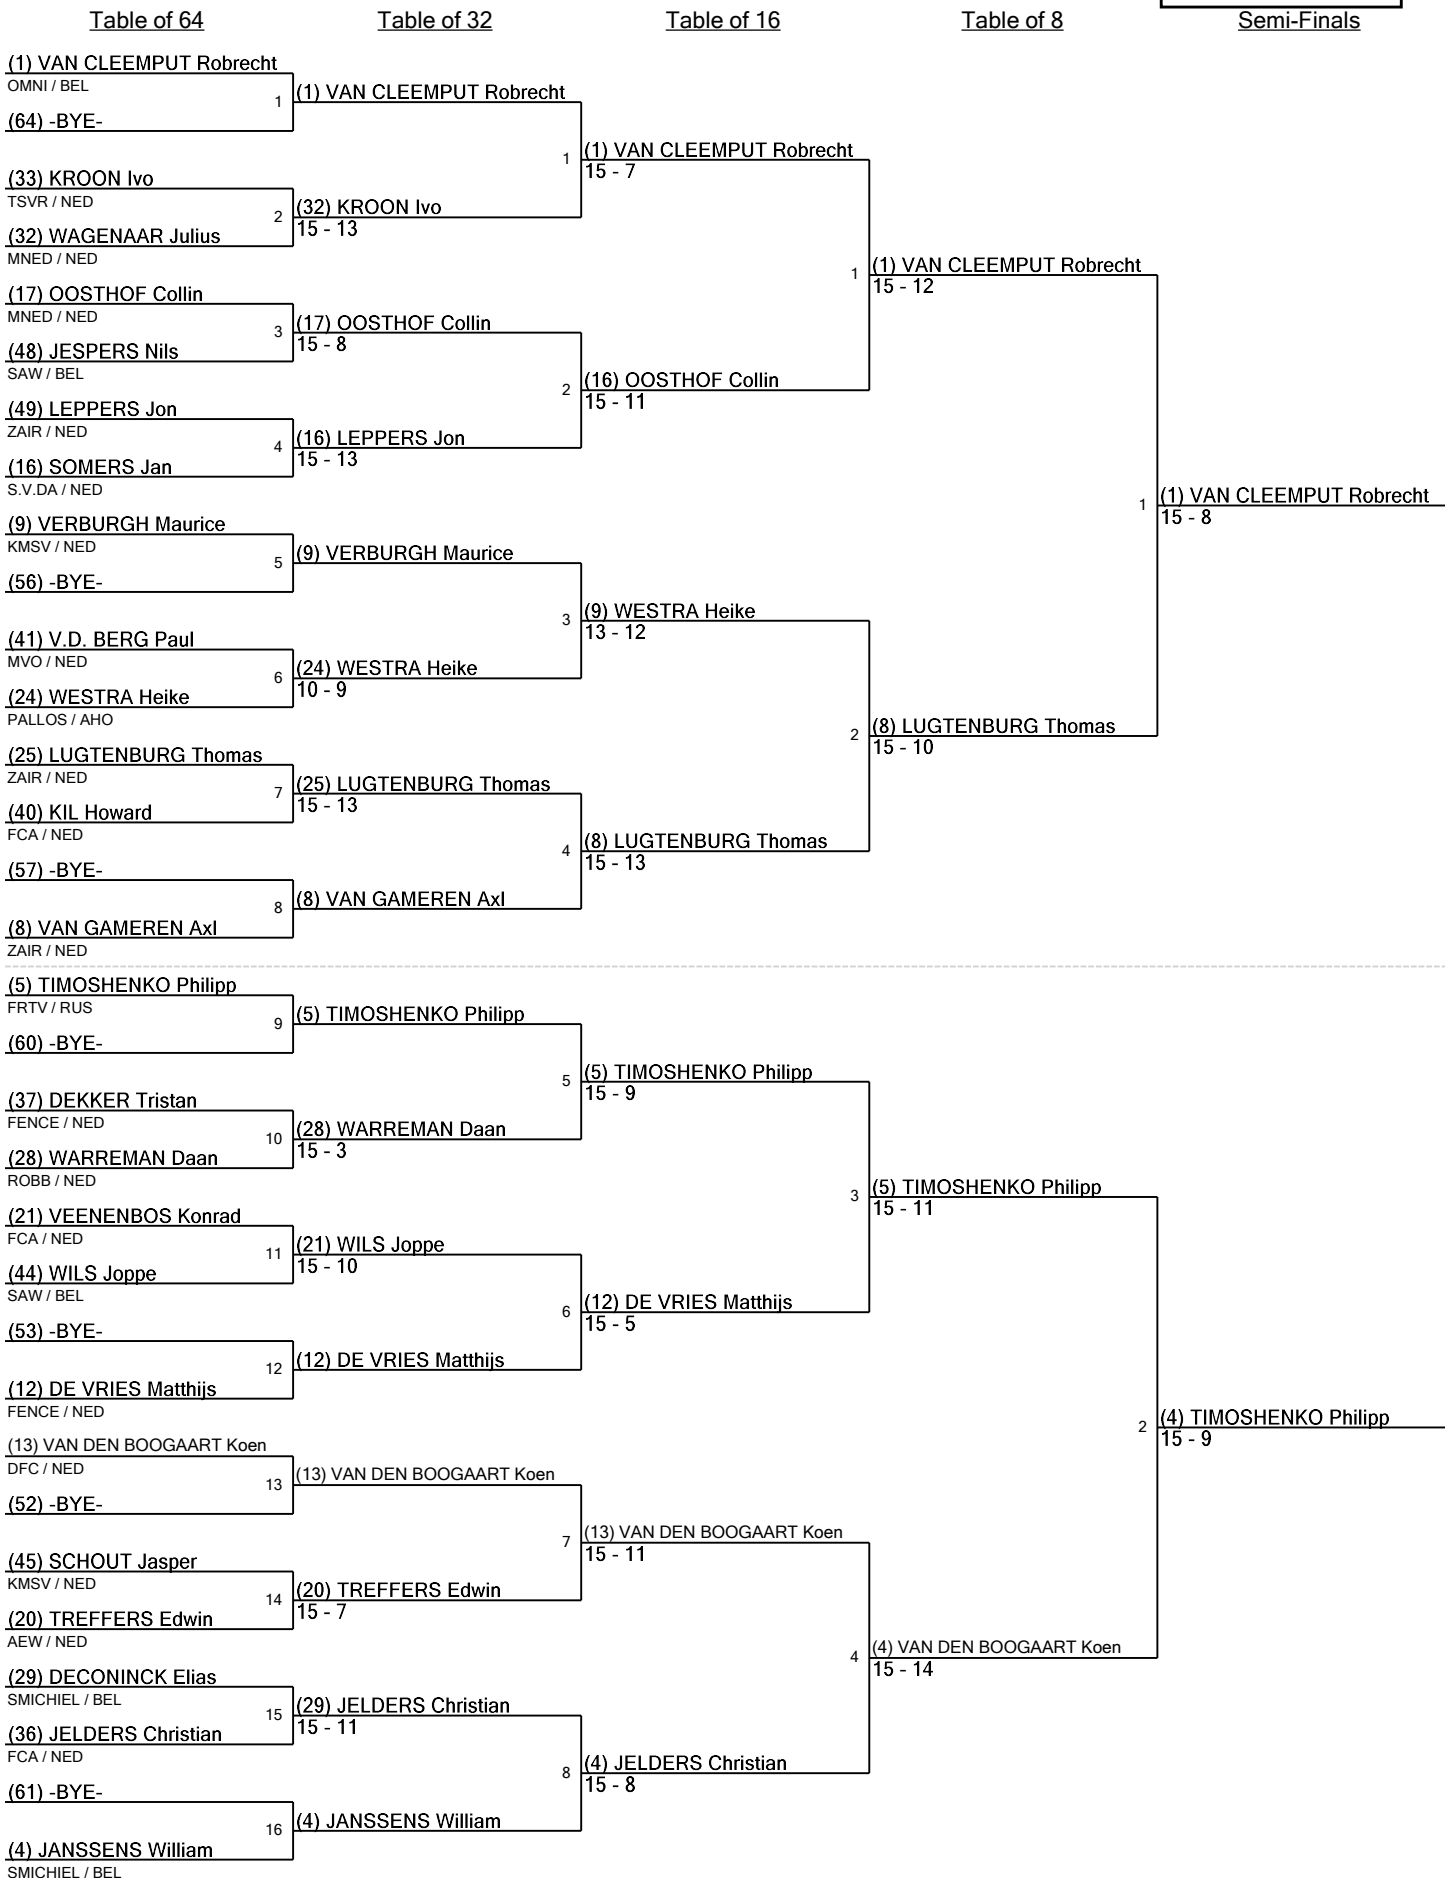

Tournament: Koning Willem II toernooi
Date: zondag 22 september 2019 - 10:00
FIE Document: FE_FIE_0008

Seed	Name	Club	Country	V	V/M	TS	TR	Ind	Notes
1	VAN CLEEMPUT Robrecht	OMNI	BEL	6	1,00	30	7	+23	Advanced
2	KIRKELS Laurens	NSSVDQ	NED	6	1,00	30	9	+21	Advanced
3	SCHANZLEH Thom	ZAIR	NED	6	1,00	30	16	+14	Advanced
4	JANSENS William	SMICHIEL	BEL	6	1,00	30	17	+13	Advanced
5	TIMOSHENKO Philipp	FRTV	RUS	6	1,00	30	18	+12	Advanced
6	PEREIRA MACHADO Joao	DVL	NED	5	1,00	24	17	+7	Advanced
7T	VAN GAMEREN Axl	ZAIR	NED	5	0,83	28	12	+16	Advanced
7T	DERKSEN Ruben	SCAR	NED	5	0,83	28	12	+16	Advanced
9	VERBURGH Maurice	KMSV	NED	5	0,83	29	14	+15	Advanced
10	PONNET Robin	SMICHIEL	BEL	5	0,83	29	16	+13	Advanced
11	LAFLEUR René	NSSVDQ	NED	5	0,83	29	17	+12	Advanced
12	DE VRIES Matthijs	FENCE	NED	5	0,83	26	14	+12	Advanced
13	VAN DEN BOOGAART Koen	DFC	NED	5	0,83	27	18	+9	Advanced
14	POST Arnout	FENCE	NED	5	0,83	24	17	+7	Advanced
15	ZEWÉ Maxim	FENCE	NED	4	0,80	23	14	+9	Advanced
16	SOMERS Jan	S.V.DA	NED	4	0,80	23	16	+7	Advanced
17	OOSTHOF Collin	MNED / KMSV	NED	4	0,80	22	16	+6	Advanced
18	BIJKER Peter	ROBB	NED	4	0,80	22	18	+4	Advanced
19	POCKELE Joris	SMICHIEL	BEL	4	0,67	26	18	+8	Advanced
20	TREFFERS Edwin	AEW	NED	4	0,67	24	16	+8	Advanced
21	VEENENBOS Konrad	FCA	NED	4	0,67	25	18	+7	Advanced
22	VAN ROOIJ Kevin	DB	NED	4	0,67	23	17	+6	Advanced
23	JACOBS Gijs	TSVR	NED	4	0,67	23	21	+2	Advanced
24	WESTRA Heike	PALLOS	AHO	4	0,67	24	25	-1	Advanced
25	LUGTENBURG Thomas	ZAIR	NED	3	0,60	20	16	+4	Advanced
26	VAN TIL Bert	SCHEA	NED	3	0,60	20	20	0	Advanced
27	VIDELER Jasper	BGESTE	NED	3	0,60	21	22	-1	Advanced
28	WARREMAN Daan	ROBB	NED	3	0,50	25	19	+6	Advanced
29	DECONINCK Elias	SMICHIEL	BEL	3	0,50	25	21	+4	Advanced
30	REMMEN Maurits	ROBB	NED	3	0,50	25	23	+2	Advanced
31	BONTES joris	KMSV	NED	3	0,50	24	23	+1	Advanced
32	WAGENAAR Julius	MNED / KMSV	NED	3	0,50	23	22	+1	Advanced
33T	DE JONG Marijn	HOLL	NED	3	0,50	22	23	-1	Advanced
33T	KROON Ivo	TSVR	NED	3	0,50	22	23	-1	Advanced
35	SAMMARCO Giovanni	ROBB	NED	3	0,50	22	24	-2	Advanced
36T	DEKKER Tristan	FENCE	NED	3	0,50	20	22	-2	Advanced
36T	JELDERS Christian	FCA	NED	3	0,50	20	22	-2	Advanced
38	FARKAS Mark Balasz	AEW	NED	3	0,50	17	22	-5	Advanced
39	VAN QUATHEN Mathias	SAW	BEL	2	0,40	21	19	+2	Advanced
40	KIL Howard	FCA	NED	2	0,40	20	19	+1	Advanced
41	V.D. BERG Paul	MVO	NED	2	0,40	17	18	-1	Advanced
42	JONGENELIS Melvin	KMSV	NED	2	0,40	19	21	-2	Advanced
43	REMIÉ Krije	DB	NED	2	0,40	17	19	-2	Advanced
44	WILS Joppe	SAW	BEL	2	0,40	13	15	-2	Advanced
45	SCHOUT Jasper	KMSV / TSVR	NED	2	0,40	16	19	-3	Advanced
46	ZAMAN Nikki	TSVR	NED	2	0,33	22	27	-5	Advanced
47	VAN LOOVEREN Josha	LAFA	BEL	2	0,33	20	25	-5	Advanced
48	JESPERS Nils	SAW	BEL	2	0,33	18	23	-5	Advanced
49	LEPPERS Jon	ZAIR	NED	2	0,33	19	25	-6	Advanced
50	PASMANS Leo	OMNI	BEL	2	0,33	17	24	-7	Advanced
51	SLUMAN Patrick	HOLL	NED	1	0,20	18	23	-5	Advanced
52	LENDERINK Raul	DEVES	NED	1	0,17	20	26	-6	Eliminated
53	RAMLAKHAN Jai	KARD	NED	1	0,17	20	29	-9	Eliminated
54	VAN DER ZALM Joost	DFC	NED	1	0,17	18	28	-10	Eliminated
55	MOESKOPS Jonne	DB	NED	1	0,17	17	27	-10	Eliminated
56	VAN DER ZEE Roland	TSVR	NED	1	0,17	16	26	-10	Eliminated
57	TERMEER Nick	ROBB	NED	1	0,17	15	28	-13	Eliminated
58	STEG Matias	ROBB	NED	1	0,17	13	26	-13	Eliminated
59T	JOOSSENS Jurgen	LAFA	BEL	1	0,17	15	29	-14	Eliminated
59T	WIELFAERT Wodan	HALLE	BEL	1	0,17	15	29	-14	Eliminated
61	VAN WIJK Marco	ENCA	NED	1	0,17	10	29	-19	Eliminated
62	DINANDT Floris-Tijmen	DEVES	NED	0	0,00	14	25	-11	Eliminated
63	BORSTLAP Alex	LAFA	BEL	0	0,00	12	25	-13	Eliminated
64	OPRINS Jeroen	TSVR	NED	0	0,00	13	29	-16	Eliminated
65T	PIEPER Jesse	AEW	NED	0	0,00	13	30	-17	Eliminated
65T	WOJCIK Emiel	AEW	NED	0	0,00	13	30	-17	Eliminated
67	GELAUFF Patrick	AEW	NED	0	0,00	12	30	-18	Eliminated